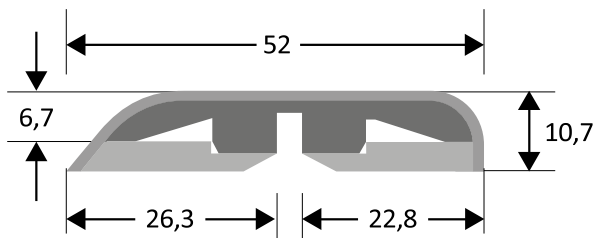

# Sockelleisten

60 MM MDF Sockelleiste

2400 x 12 x 60 mm (l x w x h)

60 MM Wasseerfeste Sockelleiste

2400 x 12 x 60 mm (l x w x h)

CLIPS FOR SKIRTING

# 3 IN 1 MULTIPROFILE MDF

T-PROFILE

2000 x 10 x 49 (l x w x h)

Reduzier PROFILE

END PROFILE