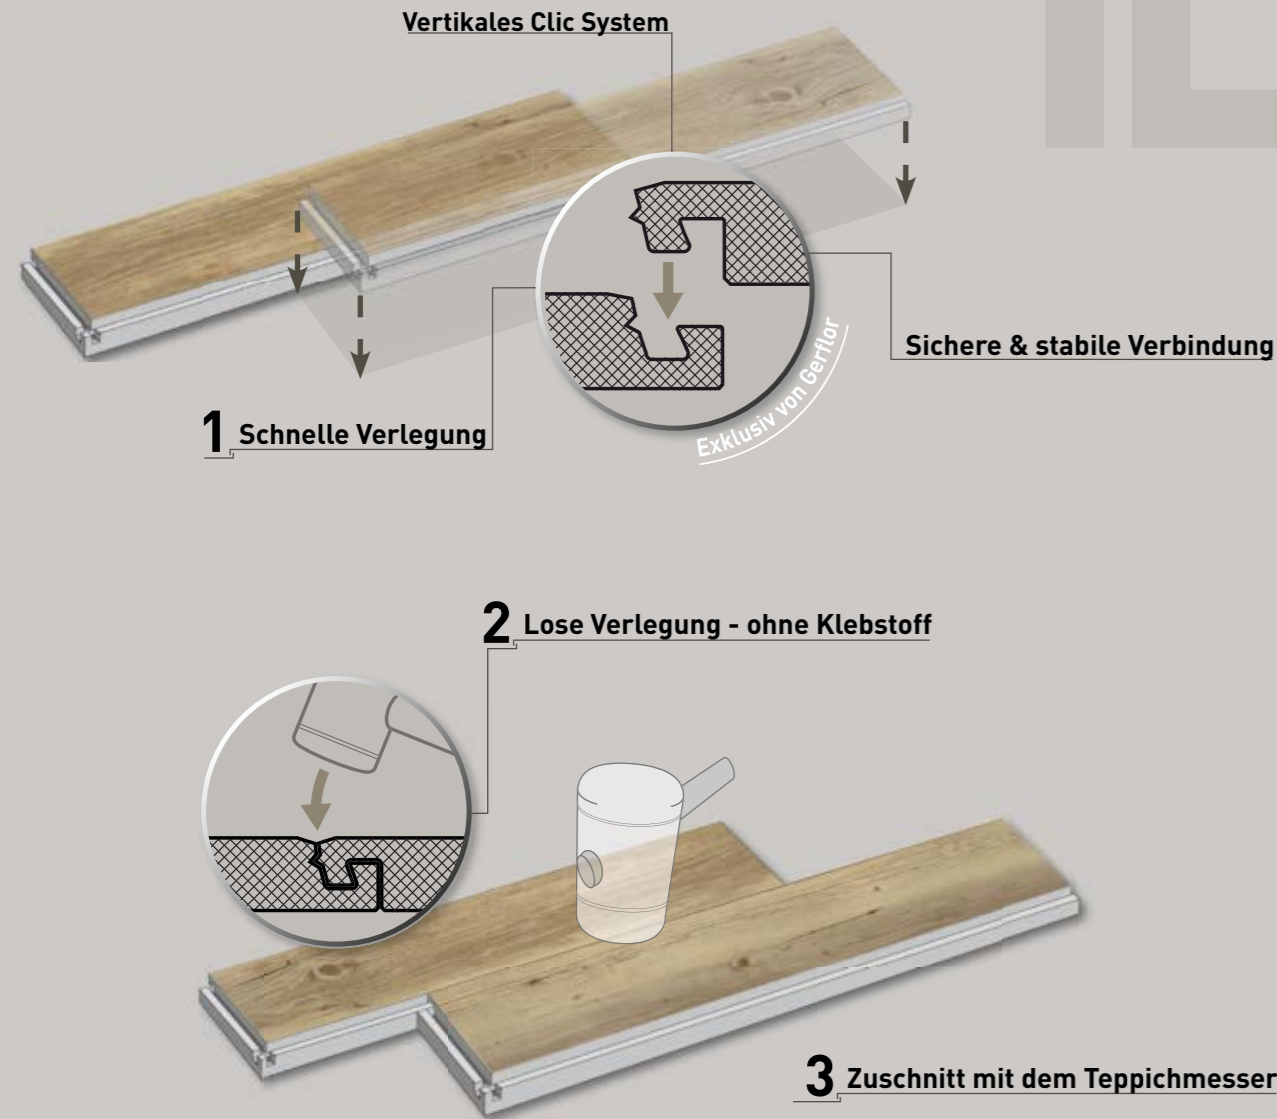

Boden verlegen leicht gemacht

Angenehme Trittschalldämmung

- extrem niedrige Laufgeräusche
- ideal für die Renovierung
- geringe Unterbodenvorbereitung

Dauerhaft beständig

- höchst stabiles Clic-System
- strapazierfähige Nuttschicht von 0,55 mm
- hochwertige PUR+ Oberflächenvergütung

INSIGHT CLIC SYSTEM

gerflor.de

Insight Clic System

BESCHREIBUNG

Gesamtdicke	EN 428	mm	5,0
Dicke der Nuttschicht	EN 429	mm	0,55
Flächengewicht	EN 430	g/m ²	8260
Format Planken	EN 427	mm	176 x 1000

KLASSIFIKATION