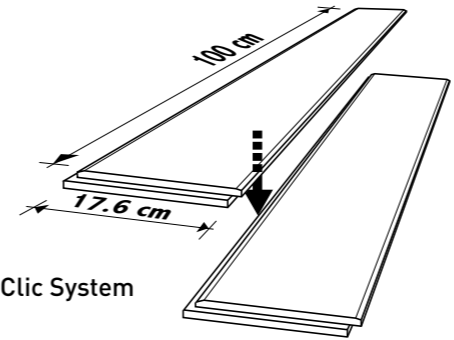

INSIGHT CLIC SYSTEM

PUR+ | Format : 17,6 x 100 cm | 100% recycelbar

0444 Olive Maple