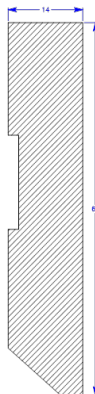

Technischen Datenblatt Zubehör

materialgleiche Sockelleiste 69 mm

BERRY  ALLOC

Produktbeschreibung

Sockelleiste für Parkett – H69mm.
Übereinstimmung von Farbe mit Parkett.

Abmessungen

L 1950 x B 14 x H 69 mm

Installation

Mit BerryAlloc Kleber

Aufbau

Trägerplatte

Feuchtigkeitsbeständige, hochverdichtete Faserplatte (HDF)

Farbtöne

Eiche furnier mit übereinstimmung von Farbe mit dem
Parkett
Ultimtec Versiegelung

Zertifikate