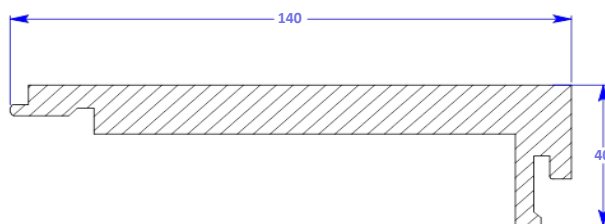

Technischen Datenblatt Zubehör

Treppenkante Eichenverkleidung

BERRY  ALLOC

Produktbeschreibung

Treppenkante kompatibel mit Ihrem Parkett.
Übereinstimmung von Farbe mit Parkett

Abmessungen

L 1150 x B 140 x H 40 mm — 1 pc

Verlegeanleitung

Mit BerryAlloc Kleber

Aufbau

Farbtöne

Ultimtec Versiegelung.
Übereinstimmung von Farbe mit dem Parkett

Trägerplatte

HDF (Feuchtigkeitsbeständige, hochverdichtete Faserplatte)

Zertifikate