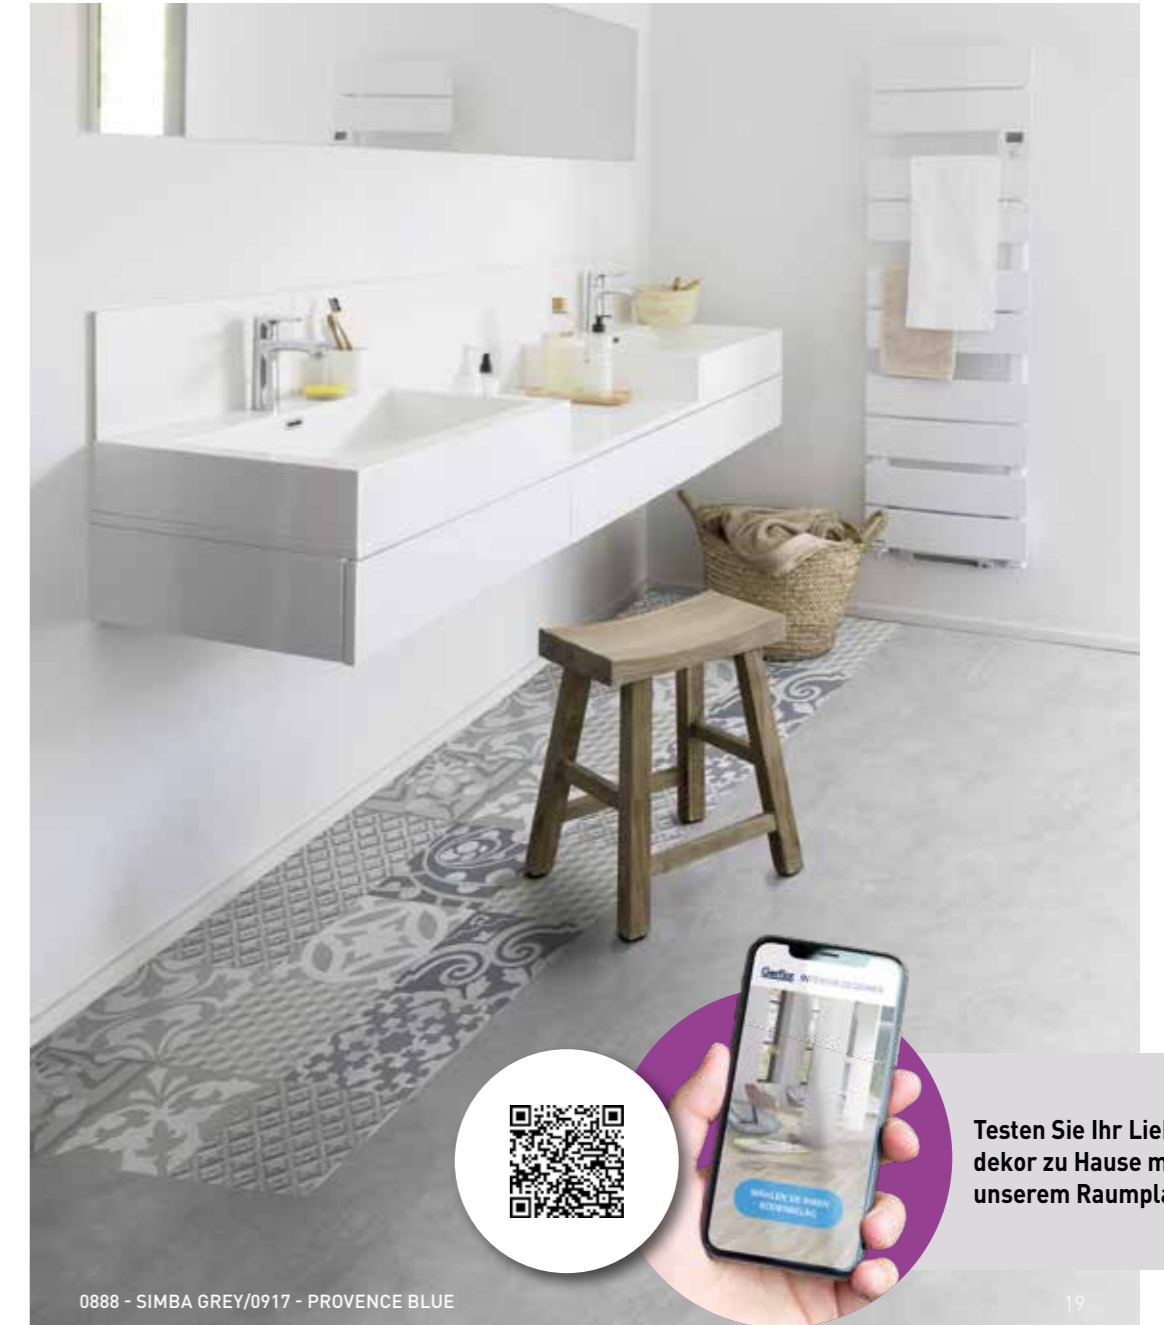

Format: 121.9 x 18.4 cm

Best.-Nr.: 3617 0506 - EAN: 3475710438004

4 HELLA WHITE

Format: 121.9 x 18.4 cm

Best.-Nr.: 3617 0035 - EAN: 3475710438035

5 SIMBA GREY

Format: 121.9 x 18.4 cm

Best.-Nr.: 3617 0888 - EAN: 3475710439476