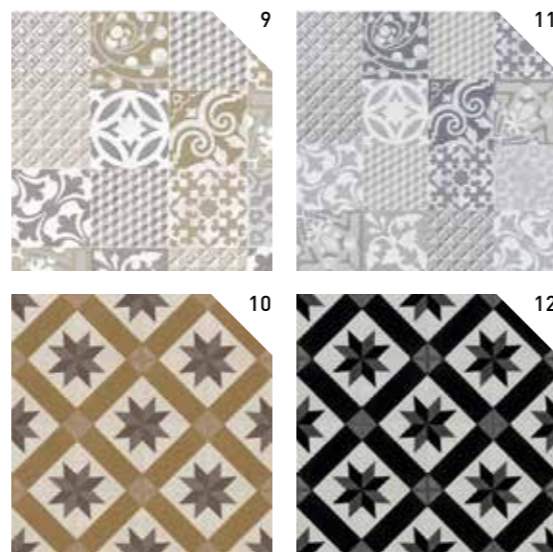

1034 - CORDOBA BLACK

NEU

TECHNISCHE DATEN

BESCHREIBUNG			
Gesamtdicke	EN ISO 24346 (EN 428)	mm	4.0
Nutzschicht	EN ISO 24340 (EN 429)	mm	0.55
Flächengewicht	EN ISO 23997 (EN 430)	g/m²	7200
Format	EN ISO 24342 (EN 427)	cm	Dielen: 121.9 x 18.4 Fliesen: 61.0 x 30.5/61.0 x 61.0
Paketinhalt	-	Dielen/Fliesen	Dielen: 121.9 x 18.4 = 8 Fliesen: 61.0 x 30.5 = 10/61.0 x 61.0 = 4
Fläche pro Paket	-	m²	Dielen: 121.9 x 18.4 = 1.79 Fliesen: 61.0 x 30.5 = 1.86/61.0 x 61.0 = 1.49

KLASSIFIKATION			
Produktklassifizierung nach Norm	-	-	EN ISO 10582
Europäische Klassifizierung	EN ISO 10874 (EN 685)	Klasse	33/42
Brandverhalten	EN 13501-1	Klasse	B_{fl}-s1
Begehaufladung	EN 1815	kV	< 2
Rutschhemmung	DIN 51130	Klasse	R9

TECHNISCHE EIGENSCHAFTEN			
Bindemittelgehalt	ISO 10582	Typ	I
Maßstabilität	EN ISO 23999 (EN 434)	%	≤ 0.15
Resteindruck	EN ISO 24343-1 (EN 433)	mm	≤ 0.10
Trittschallverbesserungsmaß	EN ISO 717-2	dB	4
Raumschall	NF S 31074	dB	75
Stuhlrolleneignung (Typ W)	EN 425	-	OK
Wärmeleitfähigkeit	EN ISO 10456 (EN 12524)	W/(m.k)	0.25
Lichtechtheit	EN 20 105 - B02	Grad	≥ 6
Verhalten gegenüber Chemikalien	EN 423	Klasse	OK
Oberflächenvergütung	-	-	PUR+ MATT
Garantie im privaten Bereich	-	Jahre	12

UMWELT/RAUMLUFTQUALITÄT			
TVOC-Emissionsrate nach 28 Tagen	ISO 16000-6	µg/m³	< 100*
VOC-Bewertung (französische Norm)	-	-	A+

CE-KENNZEICHNUNG			
CE	EN 14041		

Einsatzgebiete: private Nutzung

*Norm: < 1000 µg/m³

Verlege- und Produktvideos finden Sie auf unserem Youtube-Kanal:

Eine ausführliche Verlege- sowie Reinigungs- und Pflegeanleitung finden Sie im Download-Center unter www.gerflor.de oder bei unserer Service- und Anwendungstechnik:
E-Mail: technik@gerflor.com
Fax: +49 (0) 22 41/25 30-550.

WOHNGESUND

formaldehydfrei
bleifrei, keine Schwermetalle
lösemittelfrei
ohne schädliche Weichmacher
geringe VOC-Emission
kein Klebstoff

UMWELT-FREUNDLICH

ISO 14001
Reinigung mit Wasser und Neutralreiniger
100 % recycelbar

TVOC < 10 µg/m³ after 28 days