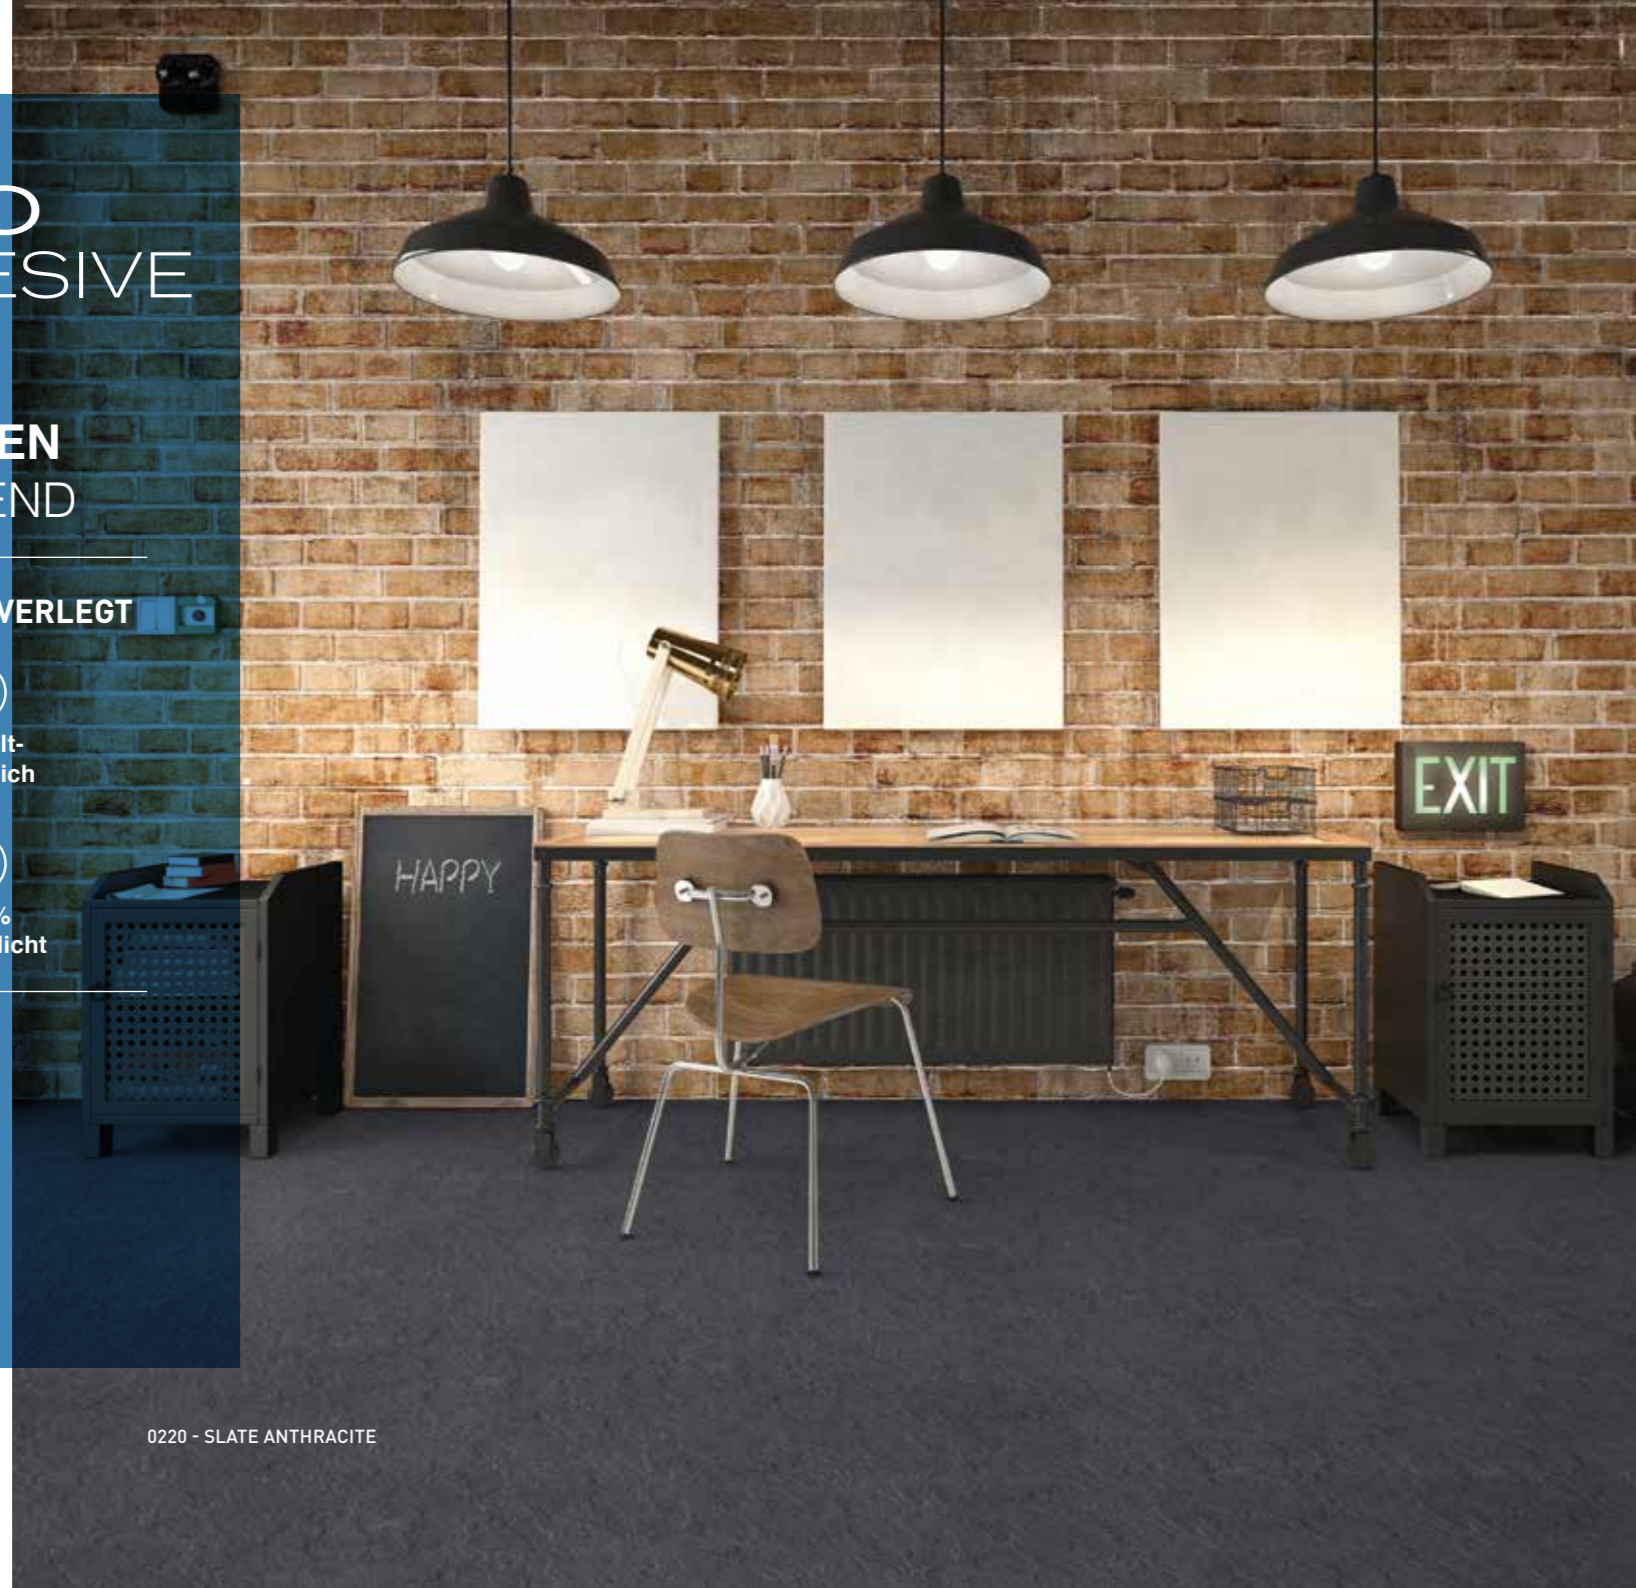

SENSO SELF-ADHESIVE

VINYL-FLIESEN SELBSTKLEBEND

SCHNELL UND EINFACH VERLEGT

Schnell und
einfach verlegt

Umwelt-
freundlich

Trendy und
dekorativ

100 %
wasserdicht

Weitere Informationen
finden Sie im Internet.

0220 - SLATE ANTHRACITE