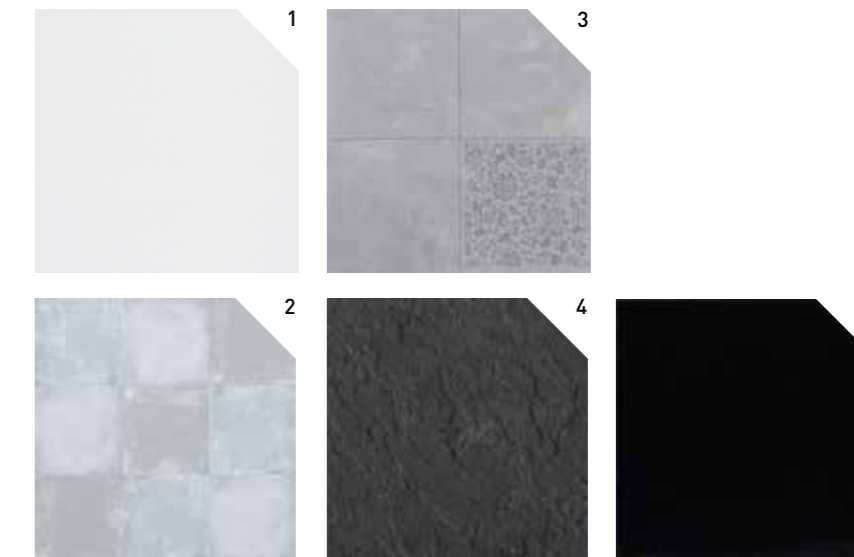

DESIGN

0633 - PALERMO

1. 1 **WHITE TILE**
   Format: 30.5 x 30.5 cm
   Best.-Nr.: 3237 0224 - EAN: 3475710186844
2. 2 **SQUARE CLEAR**
   Format: 30.5 x 30.5 cm
   Best.-Nr.: 3237 0629 - EAN: 3475710319365
3. 3 **PALERMO**
   Format: 30.5 x 30.5 cm
   Best.-Nr.: 3237 0633 - EAN: 3475710319358
4. 4 **SLATE ANTHRACITE**
   Format: 30.5 x 30.5 cm
   Best.-Nr.: 3237 0220 - EAN: 3475710186820
5. 5 **BLACK TILE**
   Format: 30.5 x 30.5 cm
   Best.-Nr.: 3237 0221 - EAN: 3475710186837

Testen Sie Ihr Lieblings-
dekor zu Hause mit
unserem Raumplaner!