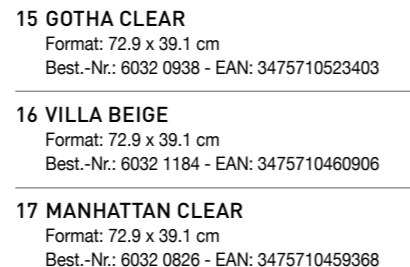

Best.-Nr.: 6030 0829 - EAN: 3475710459313

10 COLUMBIA

Format: 123.9 x 21.4 cm

Best.-Nr.: 6030 0837 - EAN: 3475710459320

11 AUTHENTIC NATURE

Format: 123.9 x 21.4 cm

Best.-Nr.: 6030 0828 - EAN: 3475710523403

Testen Sie Ihr Lieblings-
dekor zu Hause mit
unserem Raumplaner!

12 KARIBA BLOND
Format: 146.1 x 24.2 cm Best.-Nr.: 6040 1213 - EAN: 3475710524387

13 KARIBA TAUPE
Format: 146.1 x 24.2 cm Best.-Nr.: 6040 1196 - EAN: 3475710461118

14 KARIBA DARK
Format: 146.1 x 24.2 cm Best.-Nr.: 6040 1195 - EAN: 3475710461101

15 GOTHA CLEAR
Format: 72.9 x 39.1 cm
Best.-Nr.: 6032 0938 - EAN: 3475710523403

16 VILLA BEIGE
Format: 72.9 x 39.1 cm
Best.-Nr.: 6032 1184 - EAN: 3475710460906

17 MANHATTAN CLEAR
Format: 72.9 x 39.1 cm
Best.-Nr.: 6032 0826 - EAN: 3475710459368